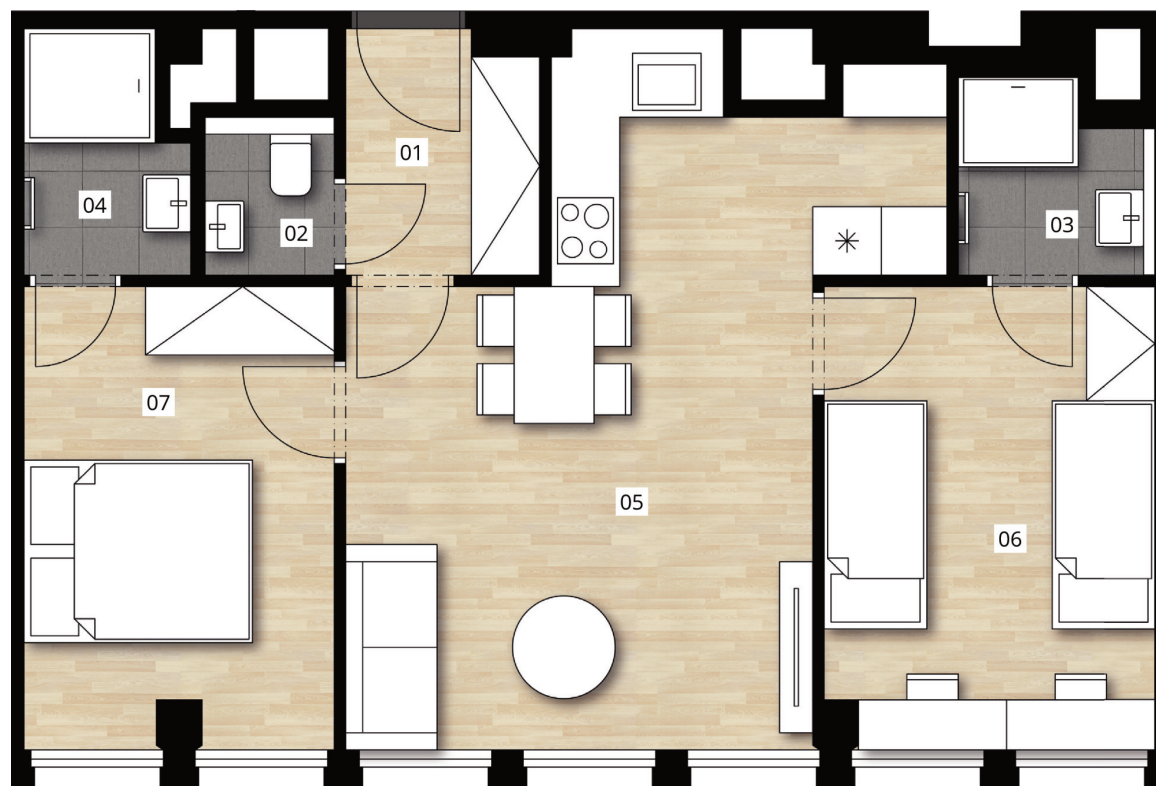

DEPO
GRÉBOVKA

DEPOGREBOVKA.CZ

Ubytovací
jednotka
č. 5403

POZICE V RÁMCI KOMPLEXU

POZICE V RÁMCI BUDOVY

POZICE V RÁMCI PODLAŽÍ

by

PSN

PŮDORYS JEDNOTKY

ZÁKLADNÍ INFORMACE

ID nemovitosti	DG5403
Vlastnictví	osobní
Dispozice	3+kk
Podlaží	4/4
Orientace	JZ
Typ budovy	cihla
Stav jednotky	volný
Stav při předání	white wall
Parkování	ano

VÝMĚRY

01 předsíň	3,6 m ²
02 WC	1,6 m ²
03 koupelna	2,8 m ²
04 koupelna	2,9 m ²
05 pokoj	23,3 m ²
06 pokoj	11,6 m ²
07 pokoj	10,9 m ²
Podlahová plocha	59,1 m²
Terasa	16,2 m ²
Sklepní kóje	2,6 m ²
Celková plocha	90,4 m²

White wall - Jednotka bude připravena ve standardu White Wall, který vám umožní si ji dokončit podle vašich představ. Součástí dodávky nejsou pouze nášlapné vrstvy podlahy, interiérové dveře, sanita, obklady a dlažba. Vizualizace zobrazuje možné dispoziční řešení.