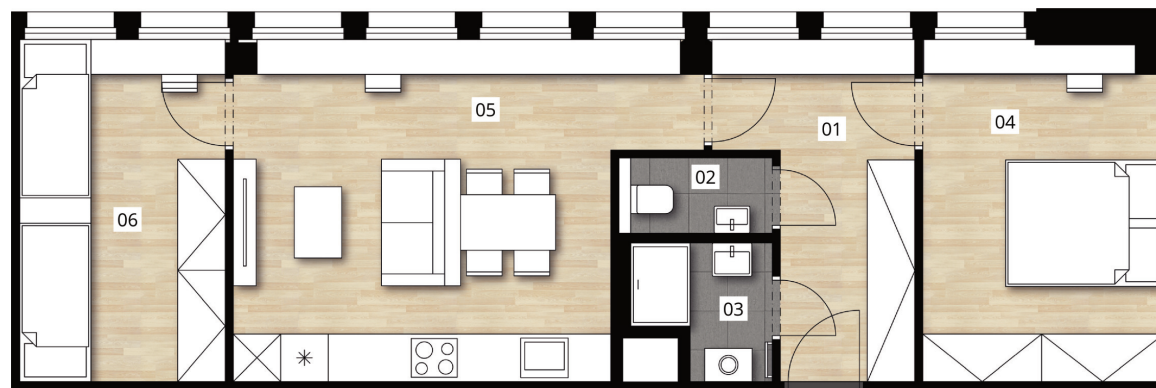

PŮDORYS JEDNOTKY

ZÁKLADNÍ INFORMACE

ID nemovitosti	DG5408
Vlastnictví	osobní
Dispozice	3+kk
Podlaží	4/4
Orientace	SV
Typ budovy	cihla
Stav jednotky	volný
Stav při předání	plně vybavená
Parkování	parkovací stání

VÝMĚRY

01 předsíň	8,5 m ²
02 WC	1,9 m ²
03 koupelna	2,7 m ²
03 pokoj	13 m ²
05 pokoj	22,2 m ²
06 pokoj	11,2 m ²
Podlahová plocha	61,1 m²
Pochodzí střecha	25,8 m ²
Parkovací stání	12,5 m ²
Sklepní kóje	3,4 m ²
Celková plocha	102,8 m²