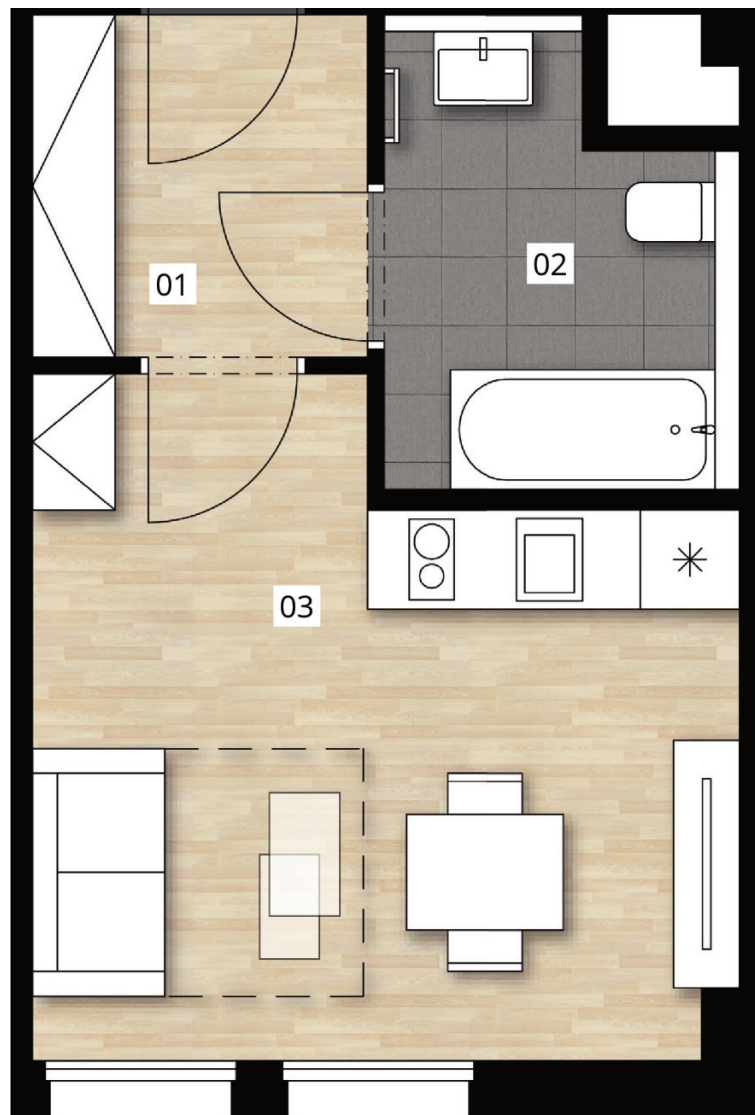

DEPO  
GRÉBOVKA

DEPOGREBOVKA.CZ

Ubytovací  
jednotka  
č. 7401

POZICE V RÁMCI KOMPLEXU

POZICE V RÁMCI BUDOVY

POZICE V RÁMCI PODLAŽÍ

by

PSN

## ZÁKLADNÍ INFORMACE

ID nemovitosti	DG7401
Vlastnictví	osobní
Dispozice	1+kk
Podlaží	4/6
Orientace	JZ
Typ budovy	cihla
Stav jednotky	volný
Stav při předání	fit out

## VÝMĚRY

01 předsíň	4,3 m <sup>2</sup>
02 koupelna	5,5 m <sup>2</sup>
03 pokoj	15,8 m <sup>2</sup>
Svislé konstrukce	0,6 m <sup>2</sup>
<b>Podlahová plocha</b>	<b>26,2 m<sup>2</sup></b>
Sklepní kóje	1,1 m <sup>2</sup>
<b>Celková plocha</b>	<b>27,3 m<sup>2</sup></b>