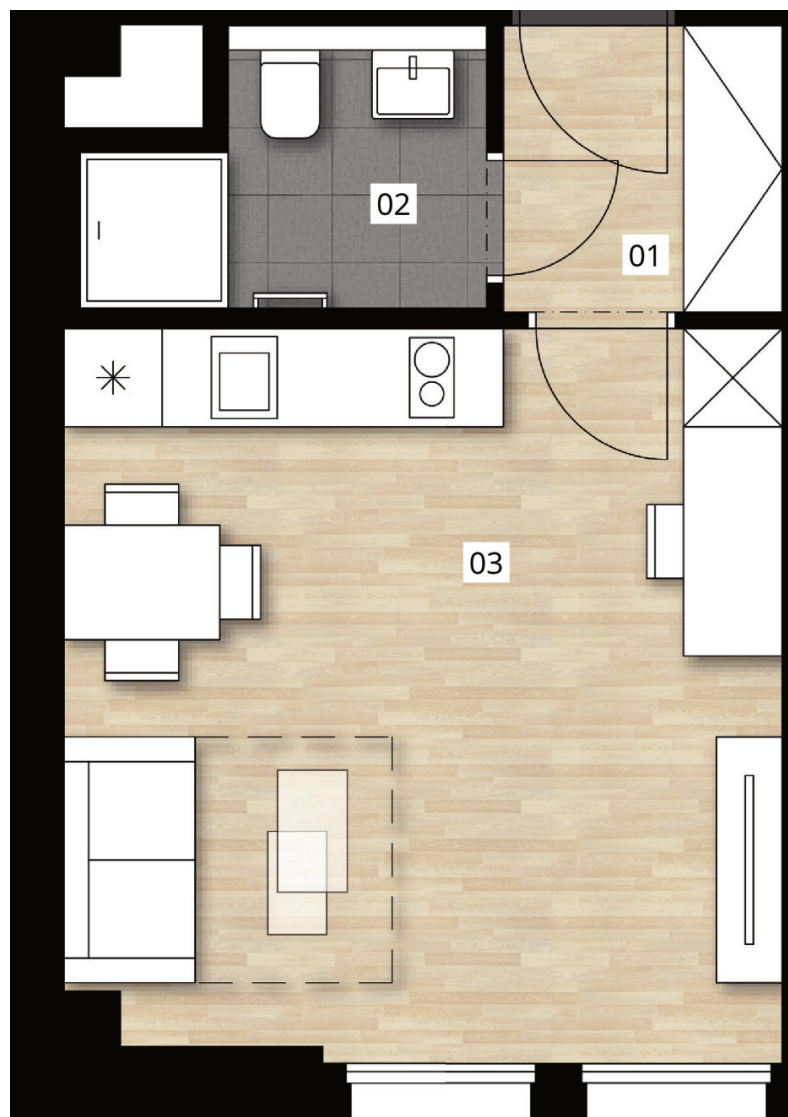

DEPO
GRÉBOVKA

DEPOGREBOVKA.CZ

Ubytovací
jednotka
č. 7508

POZICE V RÁMCI KOMPLEXU

POZICE V RÁMCI BUDOVY

POZICE V RÁMCI PODLAŽÍ

by

PSN

PŮDORYS JEDNOTKY

ZÁKLADNÍ INFORMACE

ID nemovitosti	DG7508
Vlastnictví	osobní
Dispozice	1+kk
Podlaží	5/6
Orientace	JZ
Typ budovy	cihla
Stav jednotky	ústní rezervace do 22.10.2021
Stav při předání	fit out
Parkování	zpevněná plocha

VÝMĚRY

01 předsíň	3,1 m ²
02 koupelna	3,7 m ²
03 pokoj	19,4 m ²
Podlahová plocha	26,7 m²
Pochozí střecha	14,2 m ²
Zpevněná plocha	13,1 m ²
Sklepní kóje	1,5 m ²
Celková plocha	55,5 m²

Poznámka: Plochy jednotlivých místností jsou pouze orientační. Vyobrazené zařízení v plánech (nábytek, kuch. linka, el. spotřebice, atd.) nejsou součástí dodávky. Přesné parametry jsou specifi kovány ve smlouvě. Developer si vyhrazuje právo na drobné úpravy. Návrh možného dispozičního řešení dle vydaného stavebního povolení. Případná změna dispozice nebo materiálů podléhá splnění obecně závazných stavebních a právních předpisů.