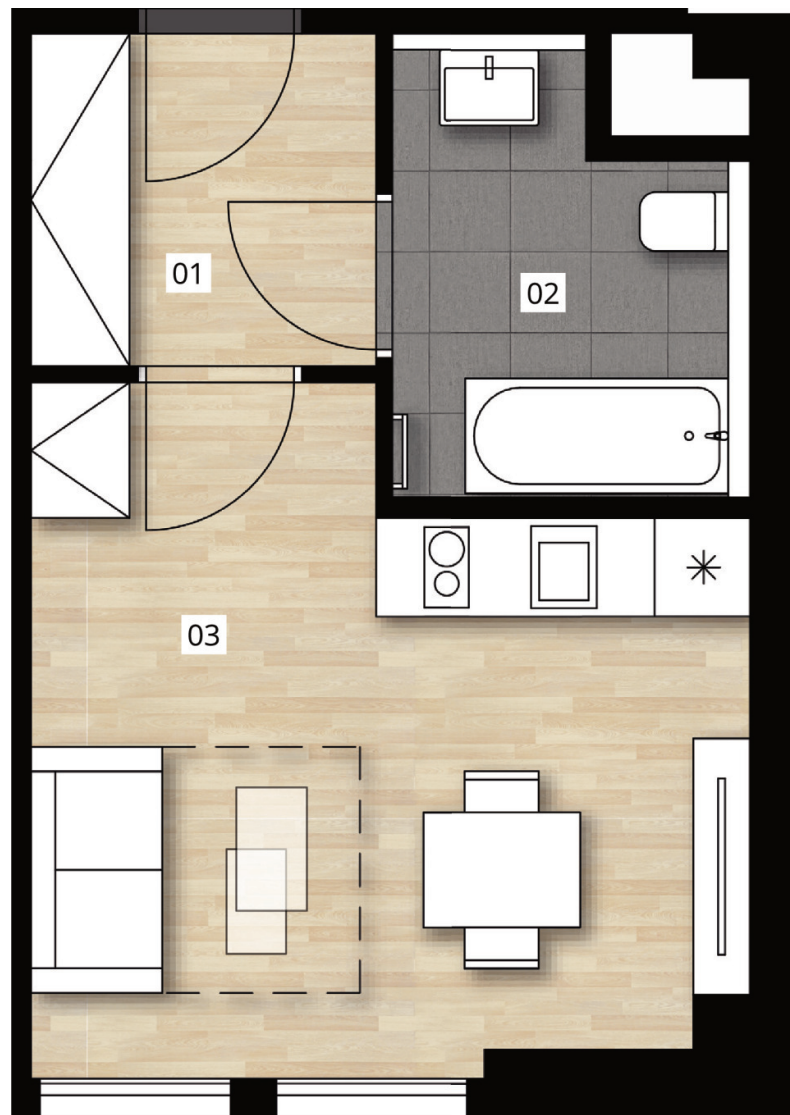

DEPO
GRÉBOVKA

DEPOGREBOVKA.CZ

Ubytovací
jednotka
č. 9201

POZICE V RÁMCI KOMPLEXU

POZICE V RÁMCI BUDOVY

POZICE V RÁMCI PODLAŽÍ

by

PSN

PŮDORYS JEDNOTKY

ZÁKLADNÍ INFORMACE

ID nemovitosti	DG9201
Vlastnictví	osobní
Dispozice	1+kk
Podlaží	2/4
Orientace	JZ
Typ budovy	cihla
Stav jednotky	volný
Stav při předání	fit out
Parkování	zpevněná plocha

VÝMĚRY

01 předsíň	4,3 m ²
02 koupelna	5,5 m ²
03 pokoj	16,3 m ²
Podlahová plocha	26,6 m²
Zpevněná plocha	13,7 m ²
Sklepní kóje	1,5 m ²
Celková plocha	53,8 m²

Poznámka: Plochy jednotlivých místností jsou pouze orientační. Vyobrazené zařízení v plánech (nábytek, kuch. linka, el. spotřebice, atd.) nejsou součástí dodávky. Přesné parametry jsou specifi kovány ve smlouvě. Developer si vyhrazuje právo na drobné úpravy. Návrh možného dispozičního řešení dle vydaného stavebního povolení. Případná změna dispozice nebo materiálů podléhá splnění obecně závazných stavebních a právních předpisů.