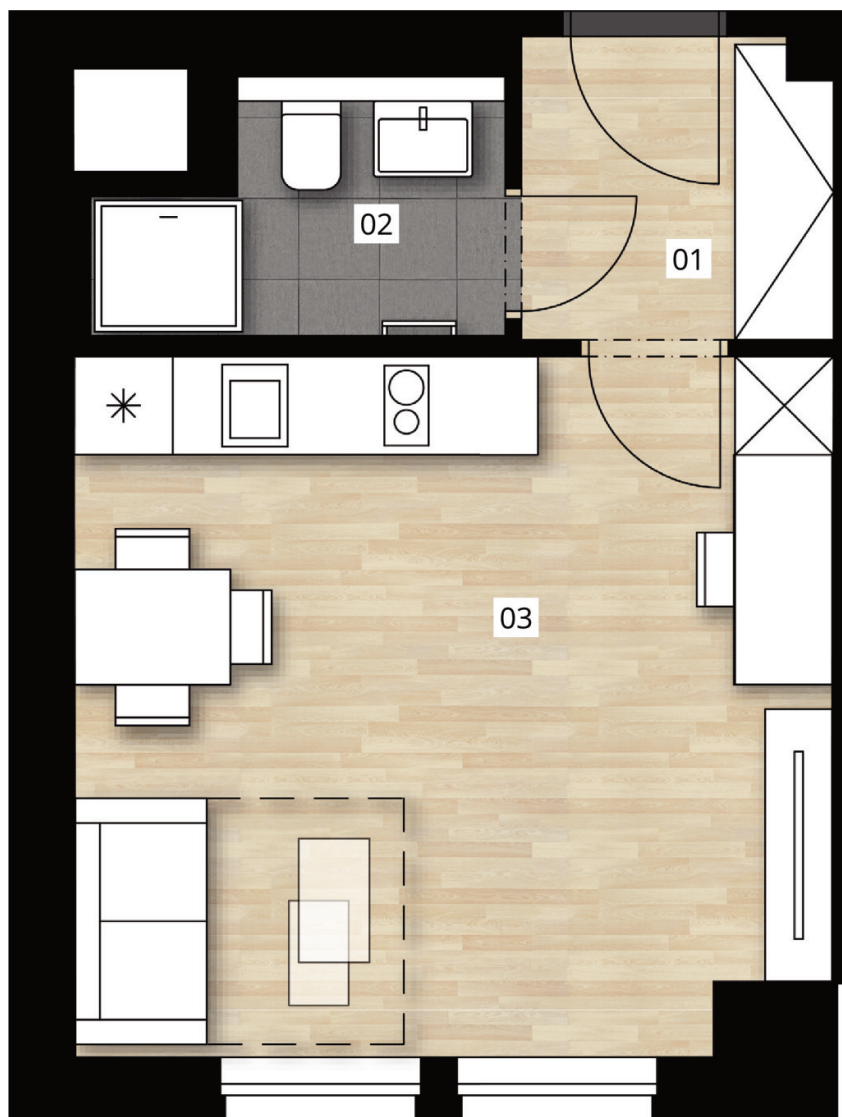

DEPO  
GRÉBOVKA

DEPOGREBOVKA.CZ

Ubytovací  
jednotka  
č. 9406

POZICE V RÁMCI KOMPLEXU

POZICE V RÁMCI BUDOVY

POZICE V RÁMCI PODLAŽÍ

by

PSN

## ZÁKLADNÍ INFORMACE

ID nemovitosti	DG9406
Vlastnictví	osobní
Dispozice	1+kk
Podlaží	4/4
Orientace	JZ
Typ budovy	cihla
Stav jednotky	volný
Stav při předání	fit out
Parkování	zpevněná plocha

## VÝMĚRY

01 předsíň	3,5 m <sup>2</sup>
02 koupelna	3,4 m <sup>2</sup>
03 pokoj	19,4 m <sup>2</sup>
<b>Podlahová plocha</b>	<b>26,8 m<sup>2</sup></b>
Terasa	11,2 m <sup>2</sup>
Zpevněná plocha	13,7 m <sup>2</sup>
Sklepní kóje	1,5 m <sup>2</sup>
<b>Celková plocha</b>	<b>53,3 m<sup>2</sup></b>